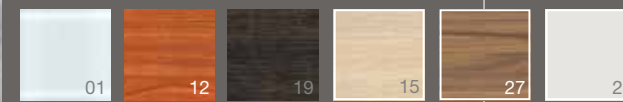

| |
|---|
| F |
|---|

D - DIAMOND [Finitions ébénisterie - verres - mélamines]
E - KEY LARGO [Finition mélamine]
F - TAO [Finitions ébénisterie - verres - mélamines]

Standard

Corps finitions mélamine

Tops et portes mélamine