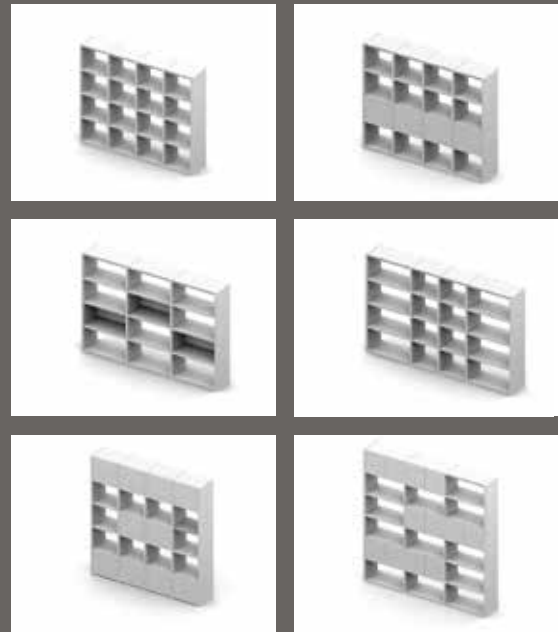

Portes verres

Corps finitions mélamine

Tops et portes mélamine

Portes ébénisterie

Wire

Rangements

Dado

Corps finitions mélamine

Tops et portes mélamine

Portes verres

Tops et portes ébénisterie

Dado open

Corps finitions mélamine

Portes mélamine

Portes ébénisterie

Libro

Tops et corps finitions mélamine

Tops et portes mélamine

Portes verres

Portes ébénisterie

High line

34
35